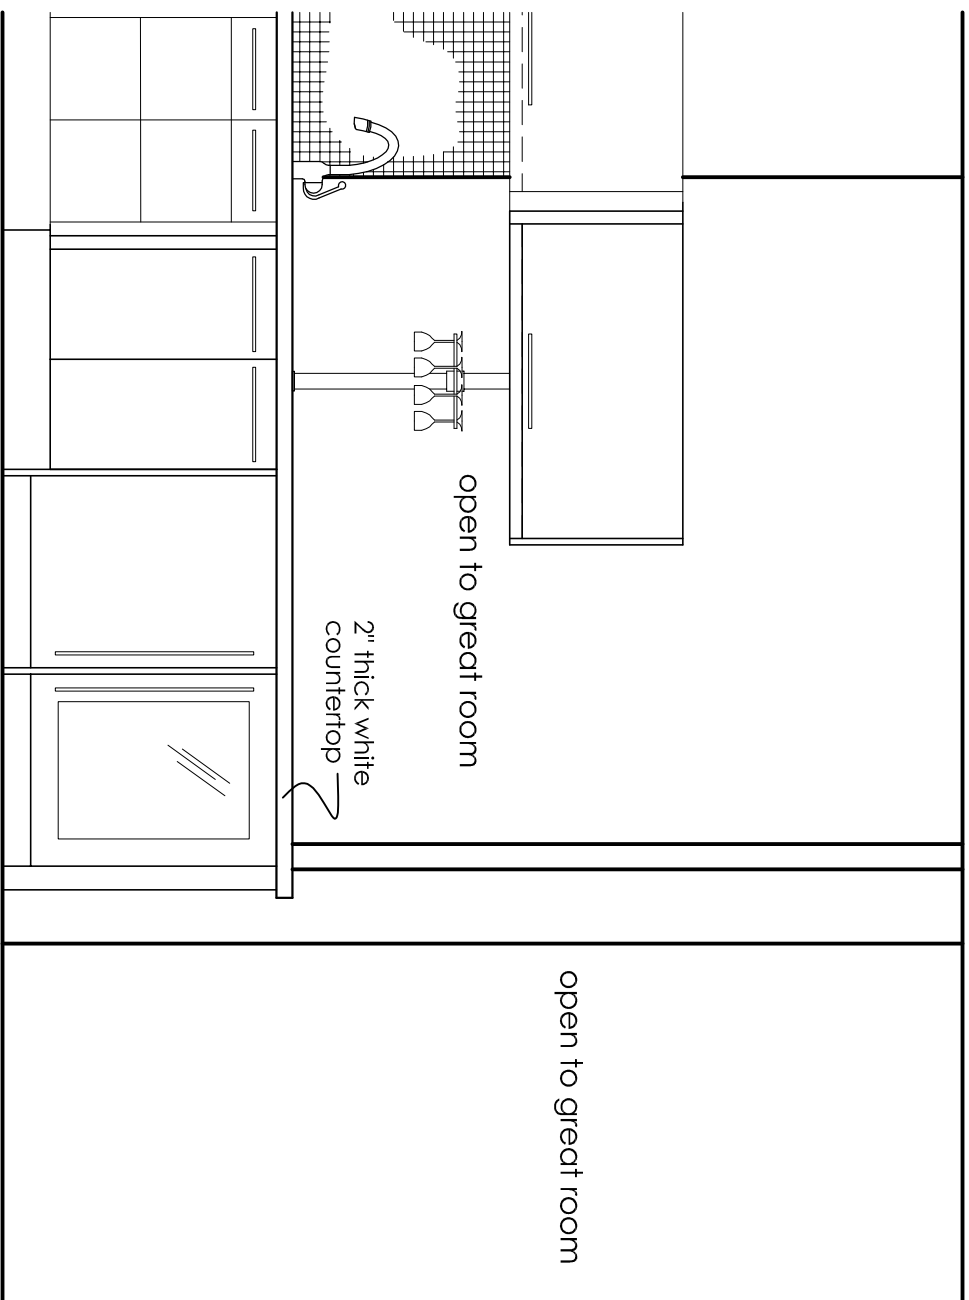

250 Steele, Suite 200
Denver, CO 80206
T. 720-941-7006
F. 720-941-7008

drawn by : Vdl

date : Jan. 29th, 2007

scale: 1/2" = 1'-0"	page: 4 of 12
------------------------	------------------

Kitchen Elevation - E