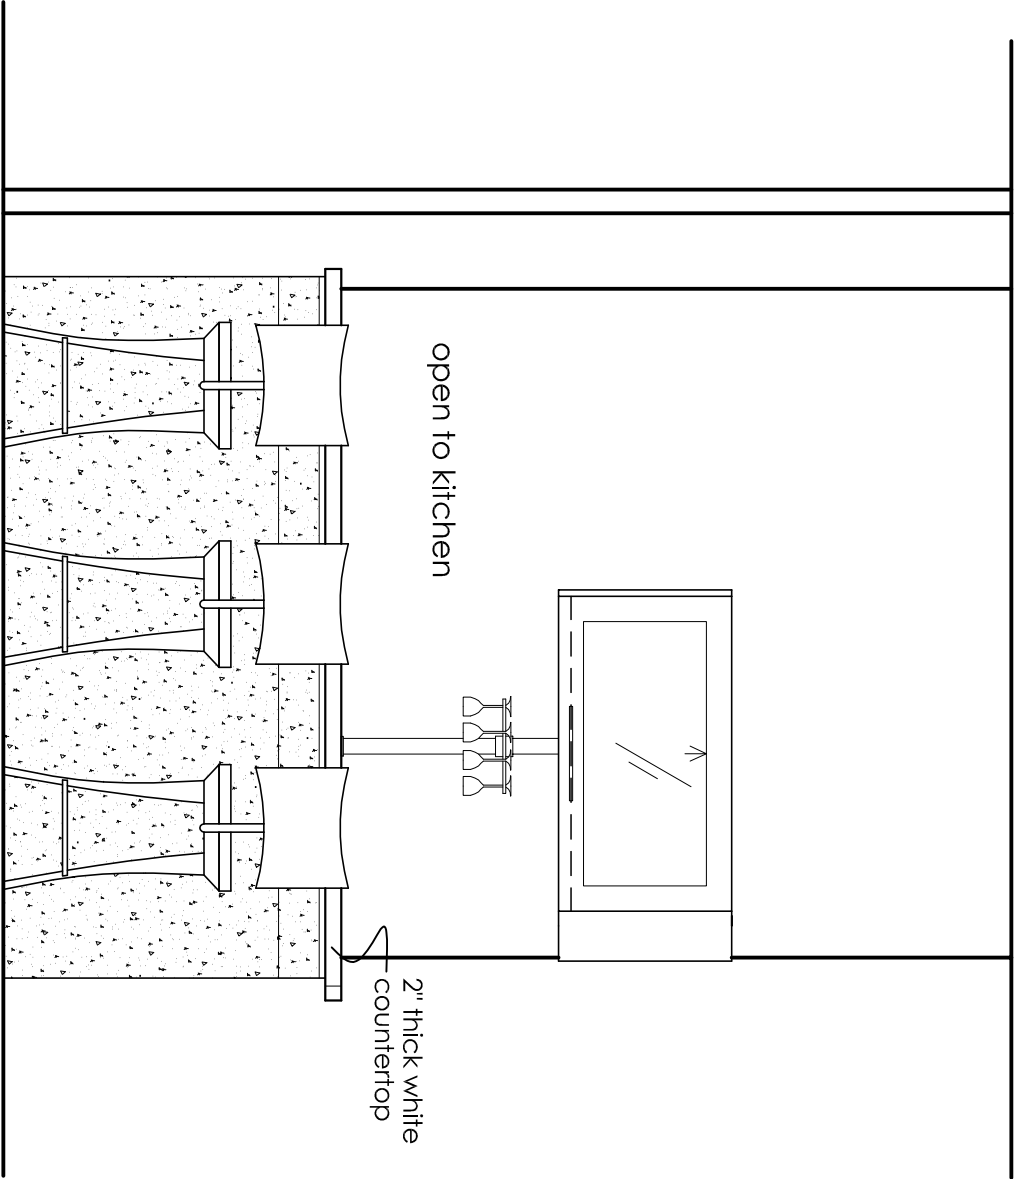

Goltz
3033 Ohio Way
Denver, CO 80209

irpinia
KITCHENS

250 Steele, Suite 200
Denver, CO 80206
T. 720-941-7006
F. 720-941-7008

drawn by : Val

date : Jan. 29th, 2007

scale: 1/2" = 1'-0"	page: 6 of 12
------------------------	------------------