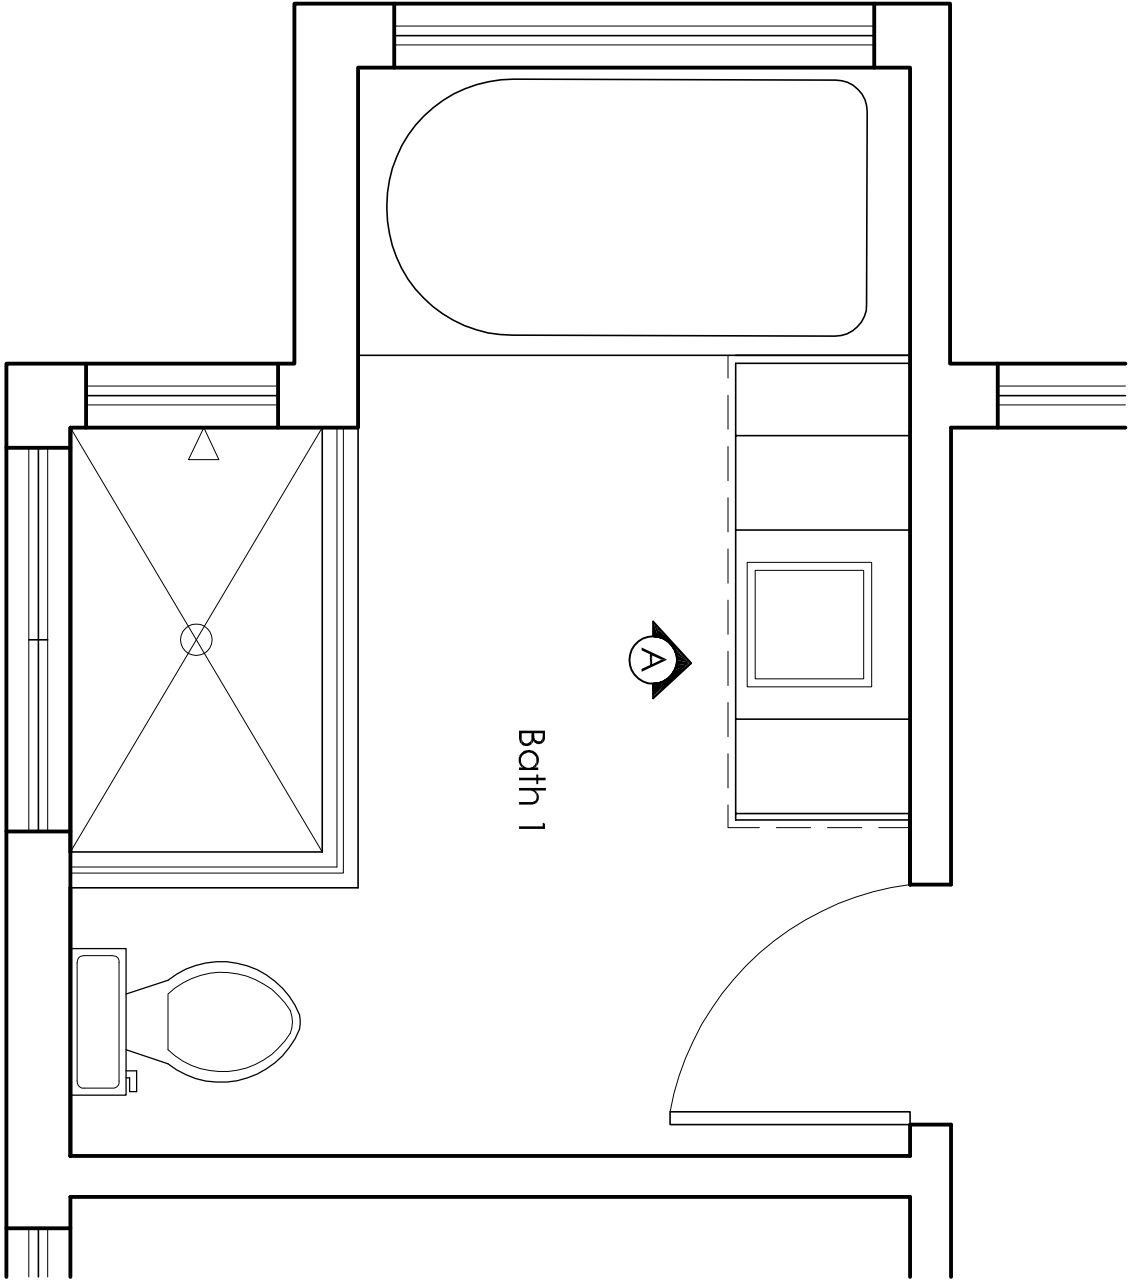

**irpinia**  
KITCHENS

250 Steele, Suite 200  
Denver, CO 80206  
T. 720-941-7006  
F. 720-941-7008

drawn by : Val

date : Feb. 16th, 2007

scale: 1/2" = 1'-0"	page: 12 of 14
------------------------	-------------------

**Bath 1 Plan**

Decor - Cherry - Sapp

**Bath 1 Elevation - A**

Decor - Cherry - Sapp

Bath 2 Plan

Decor - Cherry - Sdp

Bath 2 Elevation - A

Decor - Cherry - Sdp

250 Steele, Suite 200  
Denver, CO 80206  
T. 720-941-7006  
F. 720-941-7008

drawn by : Val

date : Feb. 16th, 2007

scale: 1/2" = 1'-0"	page: 13 of 14
------------------------	-------------------

© 2006 Copyrighted

250 Steele, Suite 200  
Denver, CO 80206  
T. 720-941-7006  
F. 720-941-7008

drawn by : Vdl

date : Sept. 11, 2006

scale: 1/4" = 1'-0"	page: 13 of 14
------------------------	-------------------