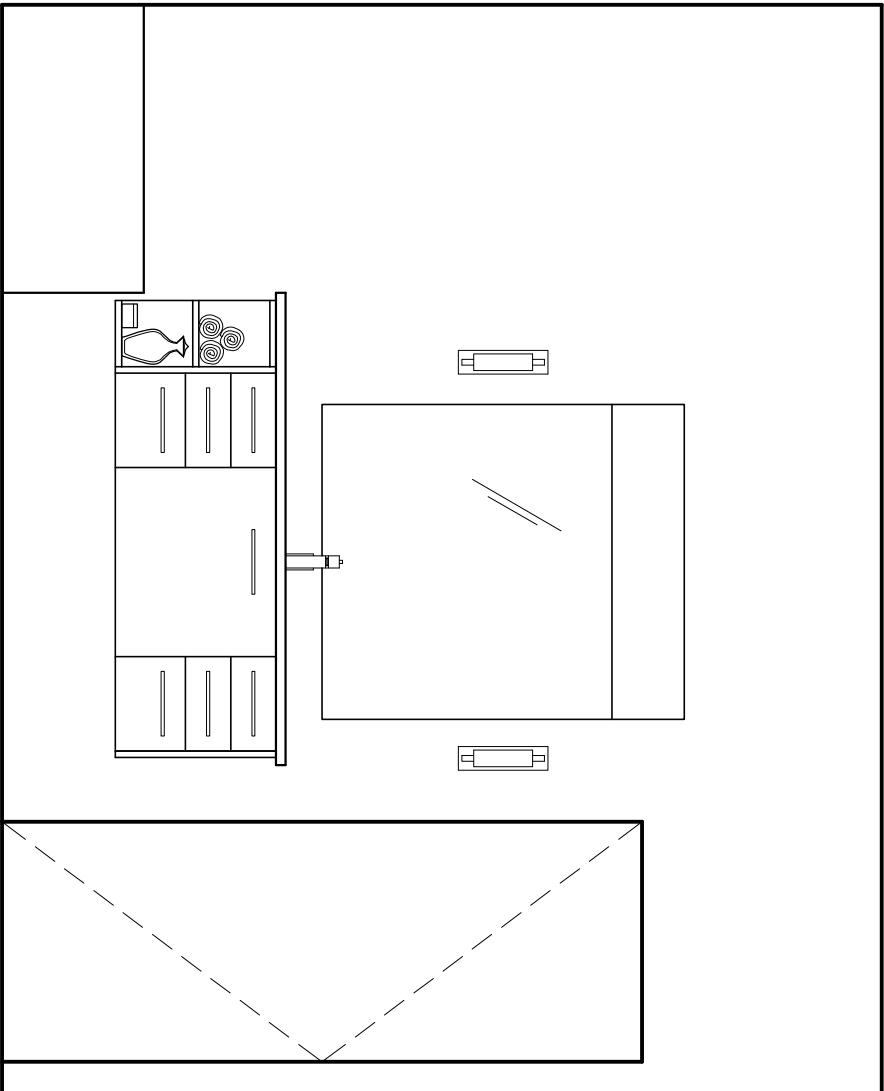

**irpinia**  
KITCHENS

250 Steele, Suite 200  
Denver, CO 80206  
T. 720-941-7006  
F. 720-941-7008

drawn by : Val

date : Feb. 16th, 2007

scale: 1/2" = 1'-0"	page: 12 of 14
------------------------	-------------------

**Bath 1 Plan**

Decor - Cherry - Sapp

**Bath 1 Elevation - A**

Decor - Cherry - Sapp

Bath 2 Plan

Decor - Cherry - Sdp

Bath 2 Elevation - A

Decor - Cherry - Sdp