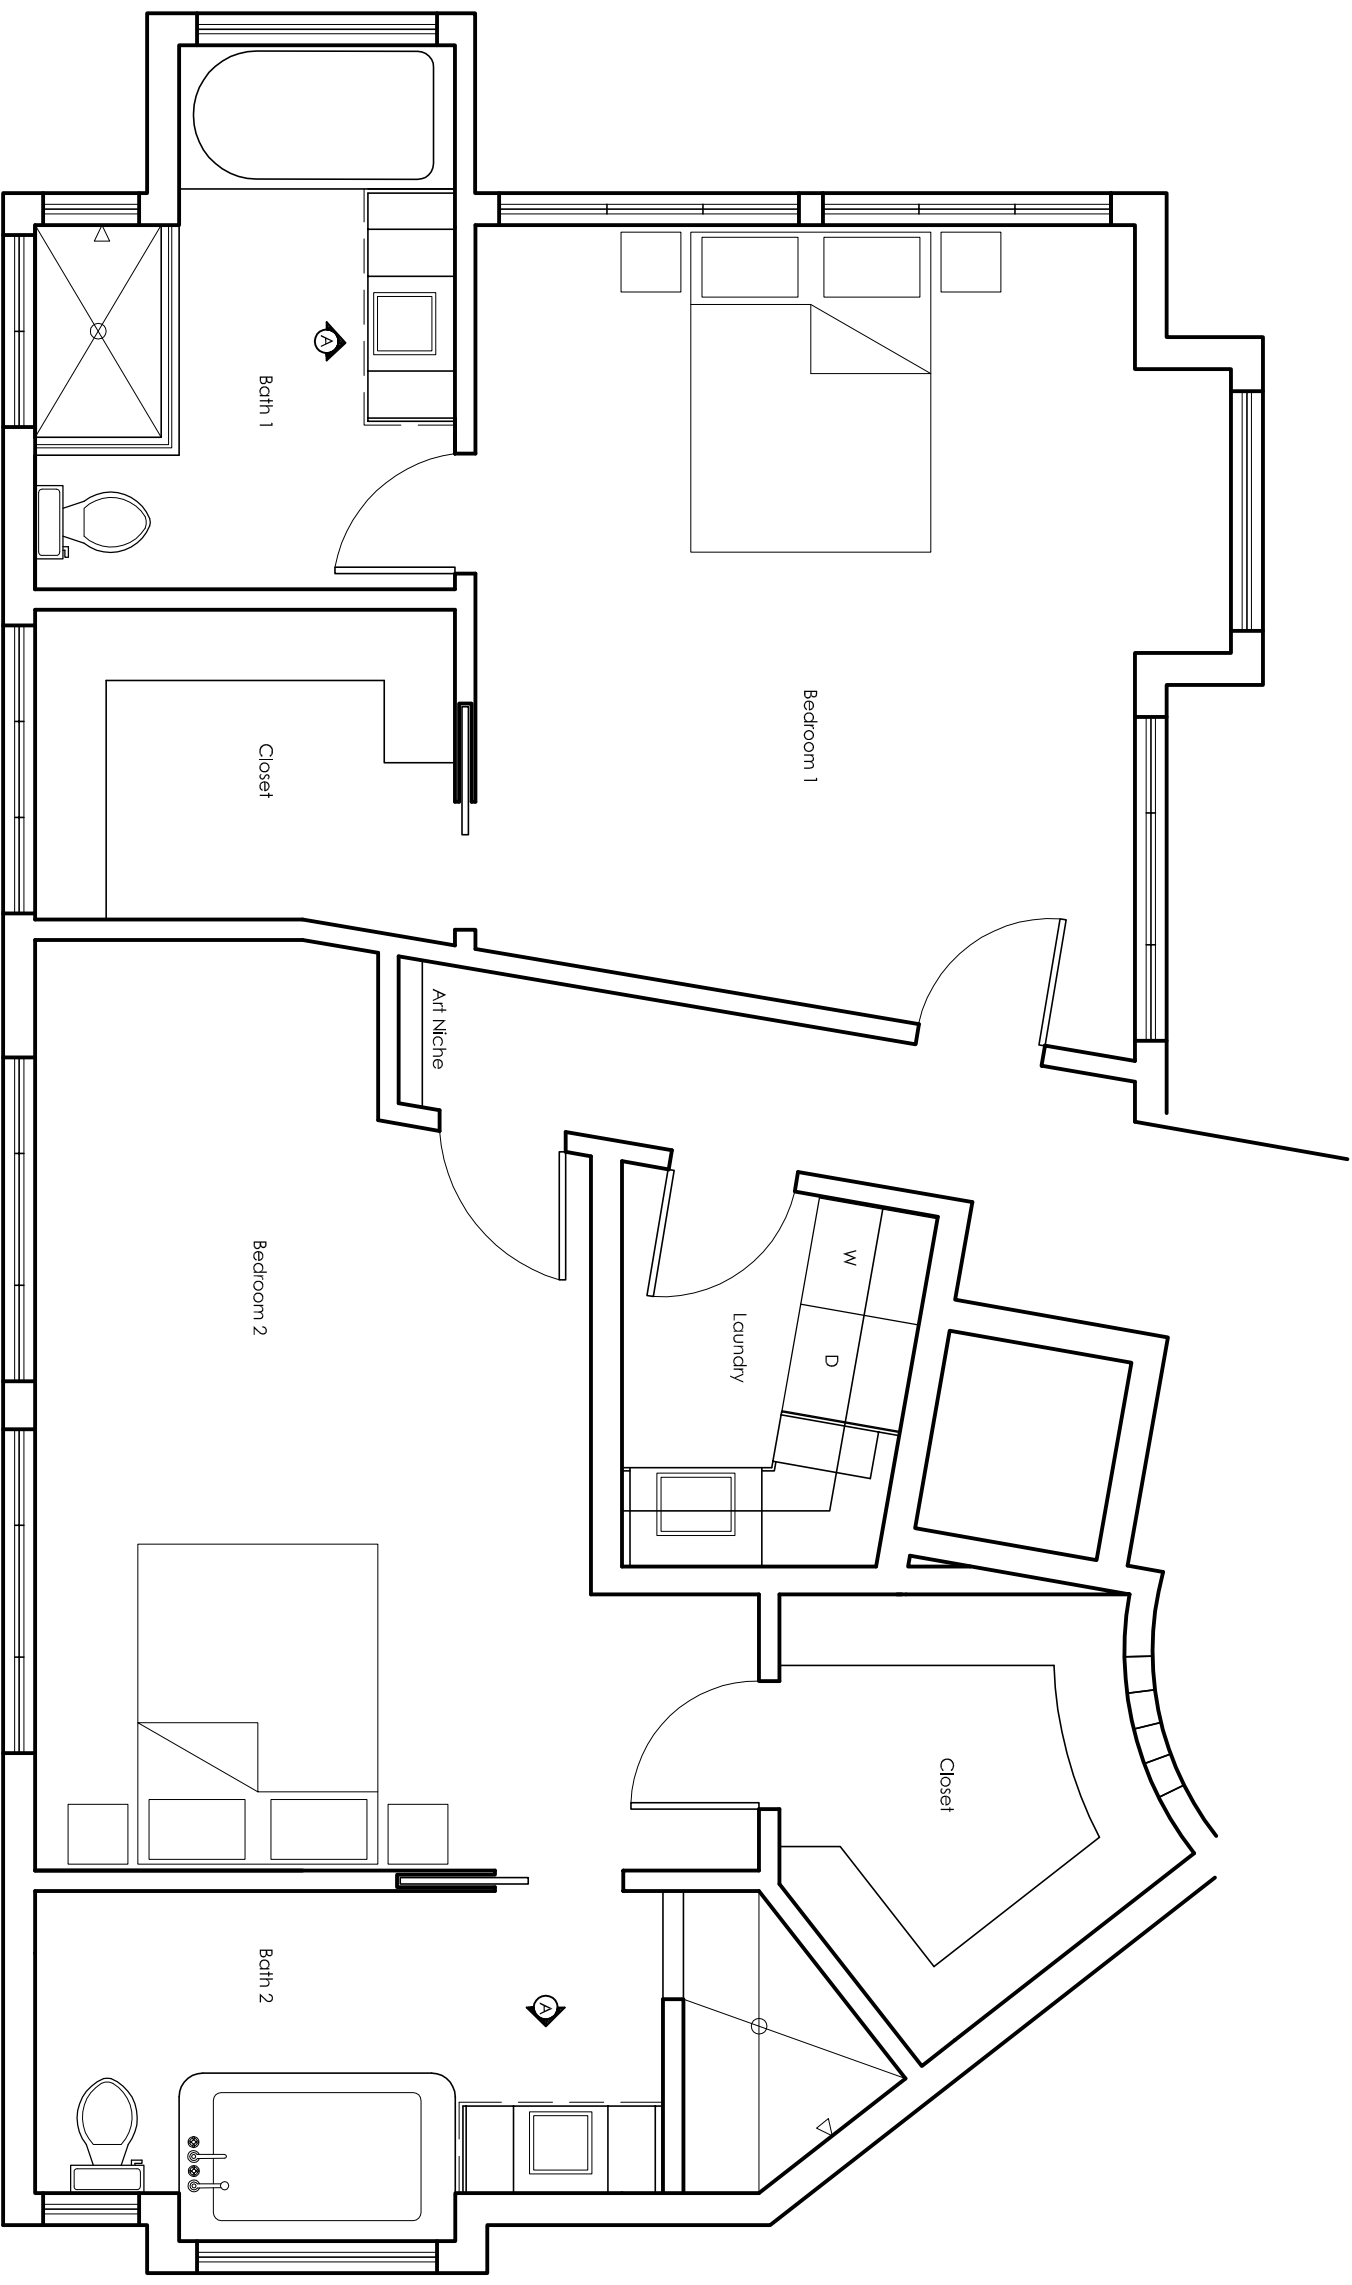

**irpinia**  
KITCHENS

250 Steele, Suite 200  
Denver, CO 80206  
T. 720-941-7006  
F. 720-941-7008

drawn by : Val

date : Feb. 16th, 2007

scale: 1/2" = 1'-0"	page: 12 of 14
------------------------	-------------------

**Bath 1 Plan**

Decor - Cherry - Sapp

**Bath 1 Elevation - A**

Decor - Cherry - Sapp

Bath 2 Plan

Decor - Cherry - Sdp

Bath 2 Elevation - A

Decor - Cherry - Sdp

250 Steele, Suite 200  
Denver, CO 80206  
T. 720-941-7006  
F. 720-941-7008

drawn by : Val

date : Feb. 16th, 2007

scale: 1/2" = 1'-0"	page: 13 of 14
------------------------	-------------------

© 2006 Copyrighted

250 Steele, Suite 200  
Denver, CO 80206  
T. 720-941-7006  
F. 720-941-7008

drawn by : Vdl

date : Sept. 11, 2006

scale: 1/4" = 1'-0"	page: 13 of 14
------------------------	-------------------