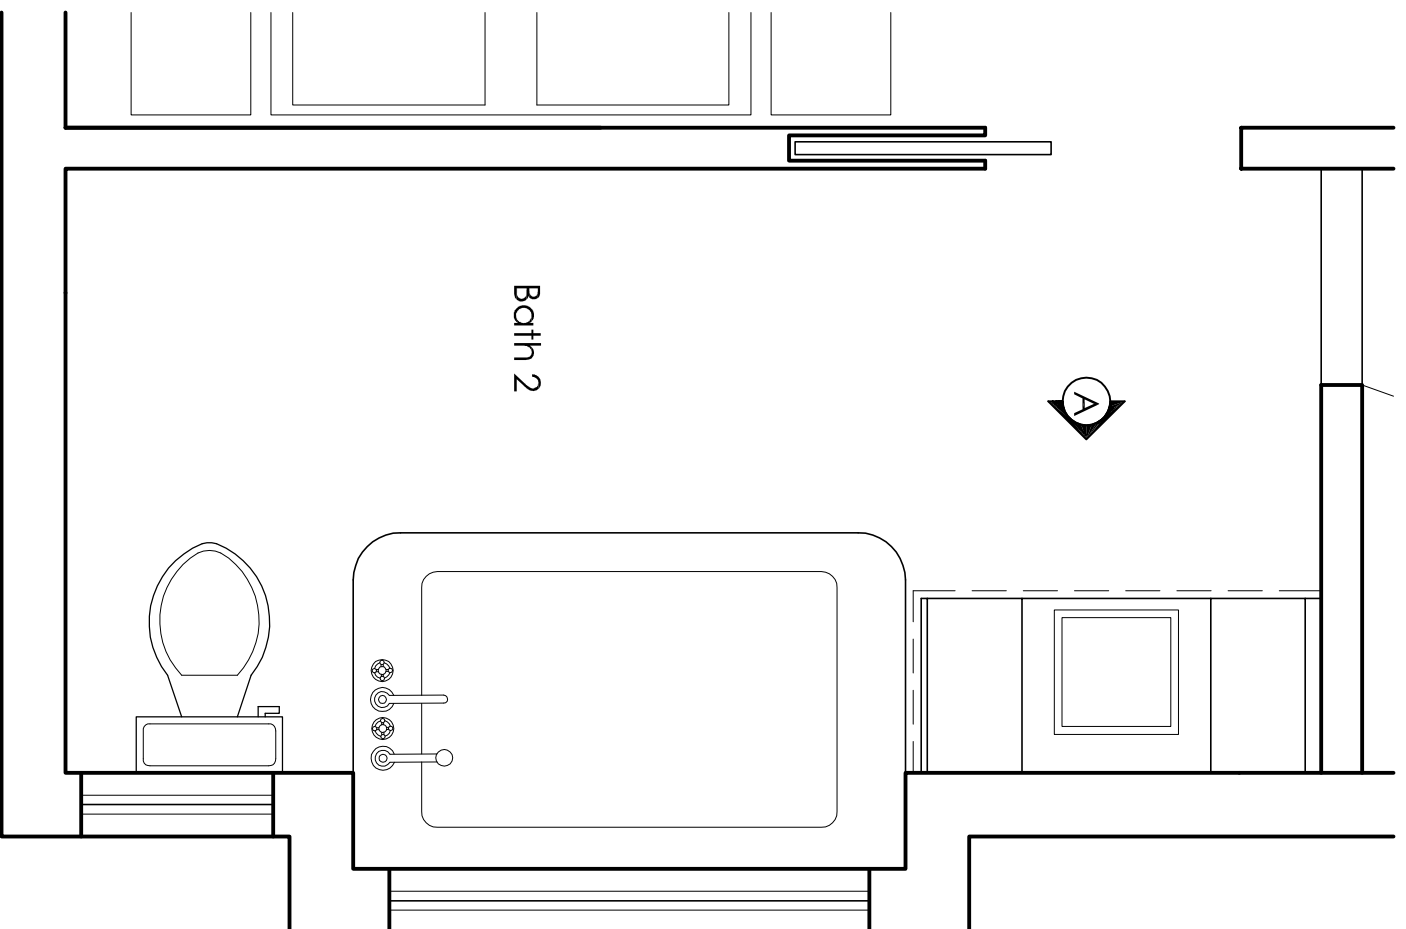

**irpinia**  
KITCHENS

250 Steele, Suite 200  
Denver, CO 80206  
T. 720-941-7006  
F. 720-941-7008

drawn by : Val

date : Feb. 16th, 2007

scale: 1/2" = 1'-0"	page: 12 of 14
------------------------	-------------------

**Bath 1 Plan**

Decor - Cherry - Sapp

**Bath 1 Elevation - A**

Decor - Cherry - Sapp

Bath 2 Plan

Decor - Cherry - Sdp

Bath 2 Elevation - A

Decor - Cherry - Sdp

250 Steele, Suite 200  
Denver, CO 80206  
T. 720-941-7006  
F. 720-941-7008

drawn by : Val

date : Feb. 16th, 2007

scale: 1/2" = 1'-0"	page: 13 of 14
------------------------	-------------------

© 2006 Copyrighted

250 Steele, Suite 200  
Denver, CO 80206  
T. 720-941-7006  
F. 720-941-7008

drawn by : Vdl

date : Sept. 11, 2006

scale: 1/4" = 1'-0"	page: 13 of 14
------------------------	-------------------